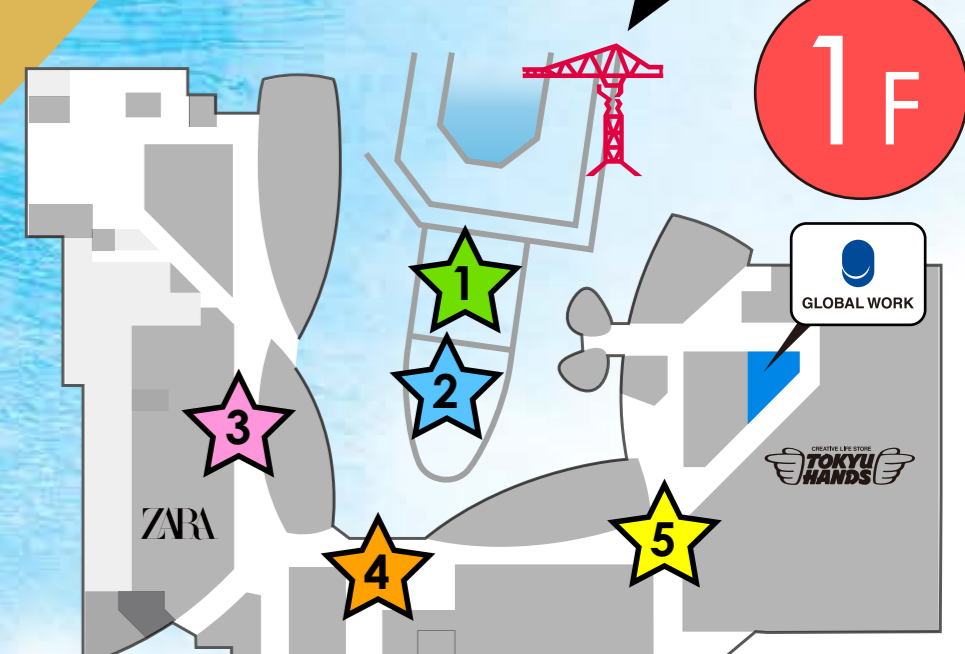

9/25 SUN

11:00 > 16:00

詳しくは
こちら

エリアMAP