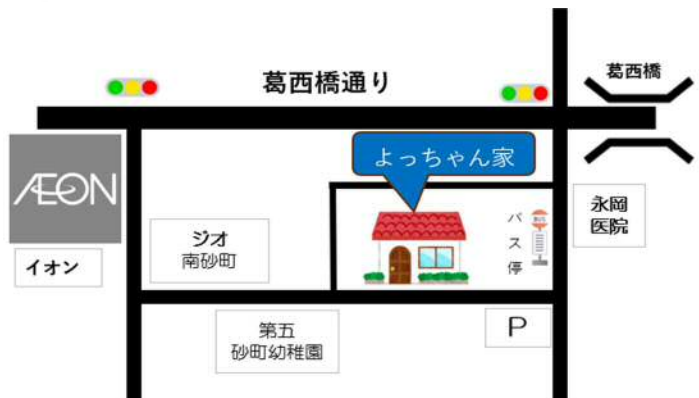

2025年2月予定表

日	月	火	水	木	金	土
						1 ご近所ミニデイ 10:00~13:00 遠野物語 寺子屋 みなとらす 17:00~19:00
2	3 子育てタイム 10:30~ 12:30	4	5 折り紙教室 10:00~12:00 絵手紙 13:30~15:30	6	7 こども食堂 なくなり 次第終了	8 ご近所ミニデイ 10:00~13:00 歌月 寺子屋 みなとらす 17:00~19:00
9	10 子育てタイム 10:30~ 12:30	11 ポイント カフェ おひとりごと 10:30~12:00	12 子育てタイム 14:00~16:00	13 スマホ教室 13:30~15:00	14 大人ランチ 限定10名 要予約 12時~14時 会費300円	15 ご近所ミニデイ 10:00~13:00 手品 寺子屋 みなとらす 17:00~19:00
16	17 子育てタイム 10:30~ 12:30	18	19 子育てタイム 14:00~16:00	20 カラオケタイム 13:30~15:00	21	22 ご近所ミニデイ 10:00~13:00 歌月 寺子屋 みなとらす 17:00~19:00
23	24	25	26 子ども時間 14:30~ 16:00 果てあそび 遠野物語	27	28	

《お問合せ先》

砂町よっちゃん家

江東区東砂7-9-13

090-2721-5351 (吉野)

2025年3月予定表

日	月	火	水	木	金	土
						1 ご近所ミニデイ 10:00～13:00 遠野物語 寺子屋 みなとらす 17:00～19:00
2	3 子育てタイム 10:30～12:30	4	5 折り紙教室 10:00～12:00 絵手紙 13:30～15:00	6	7 こども食堂 なぐり次第 終了 17:00	8 ご近所ミニデイ 10:00～13:00 歌月 寺子屋 みなとらす 17:00～19:00
9	10 子育てタイム 10:30～12:30	11 カフェ みどりー七 10:30～12:00	12 子どもタイム 14:00～16:00	13 スマホ教室 13:30～15:00	14 大人ランチ 限定10名 要予約 12:00～14:00 090-7831-5689 予約係	15 ご近所ミニデイ 10:00～13:00 手品 寺子屋 みなとらす 17:00～19:00
16	17 子育てタイム 10:30～12:30	18 出張リサイクル ショップ お祭り 10:30～14:00	19 子どもタイム 14:00～16:00	20	21	22 ご近所ミニデイ 10:00～13:00 歌月 寺子屋 みなとらす 17:00～19:00
23	24 子育てタイム 10:30～12:30	25	26 子供時間 14:30～16:00	27 スマホ教室 13:30～15:00	28	29
30	31 子育てタイム 10:30～12:30	《お問合せ先》 砂町よっちゃん家 江東区東砂7-9-13 090-2721-5351 (吉野)				