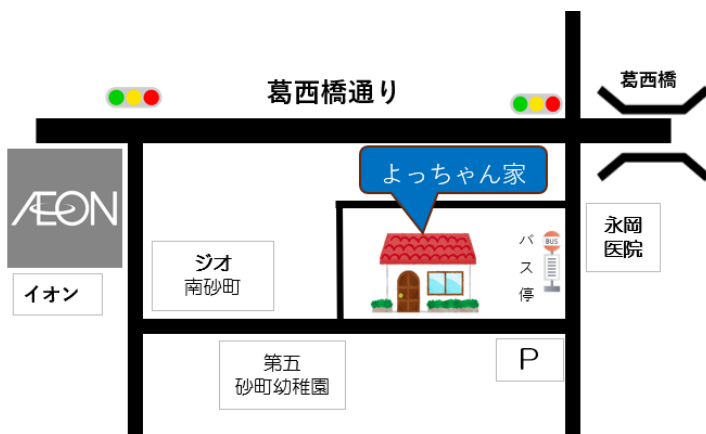

〔砂町よっちゃん家〕は、地域の皆さんが集まれる居場所として運営しています。

施設の維持や継続的に運営するためのご協力をお願いしています。

独自の活動をしたいと思われる方も含めて一般会員(年会費 2000円)を募集しています。

ご賛同される方はお申込み願います。

2025年6月予定表

| 日 | 月 | 火 | 水 | 木 | 金 | 土 |
|----|------------------------|-----------------------------|---|----------------------|--|---|
| | 1 | 2 | 3 | 4 | 5 | 6 |
| | みんなのカフェ 10:30-12:30 | | | スマホ教室 13:30-15:00 | 子ども食堂 17:00～ 無くなり次第 終了 | ご近所ミニディ 遠野物語 10:00-13:00 寺子屋 みなてらす 16:00-19:00 |
| 7 | 8 | 9 | 10 | 11 | 12 | 13 |
| | みんなのカフェ 10:30-12:30 | ペット みとりーと 10:30-12:00 | 折り紙教室 10:00-12:00 みんなの広場 14:00-16:00 | | 大人のランチ 12:00-14:00 ※予約制 会費 300円 | ご近所ミニディ 歌 10:00-13:00 寺子屋 みなてらす 16:00-19:00 |
| 14 | 15 | 16 | 17 | 18 | 19 | 20 |
| | みんなのカフェ 10:30-12:30 | | みんなの広場 14:00-16:00 | スマホ教室 13:30-15:00 | | ご近所ミニディ 手品 10:00-13:00 寺子屋 みなてらす 16:00-19:00 |
| 21 | 22 | 23 | 24 | 25 | 26 | 27 |
| | みんなのカフェ 10:30-12:30 | | 子ども時間 14:30-16:00 | | | ご近所ミニディ 歌 10:00-13:00 寺子屋 みなてらす 16:00-19:00 |
| 28 | 29 | 30 | ※12日 大人のランチ 予約先 090-7831-5609 | | | |
| | みんなのカフェ 10:30-12:30 | | | | | |