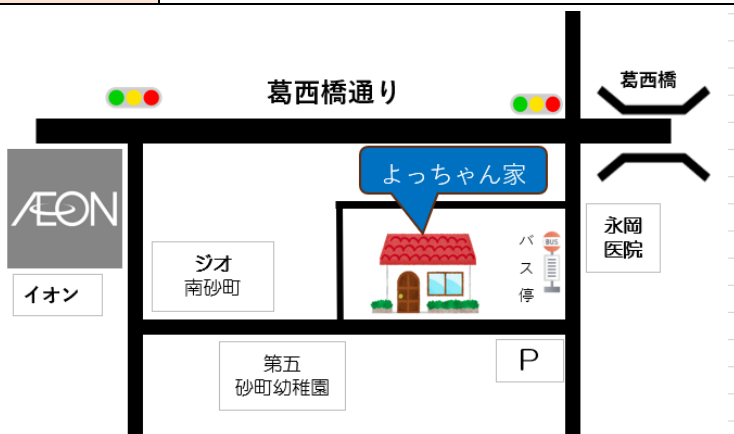

みんなが集える〔地域の茶の間〕です。

予約もいりません。お茶、珈琲をご用意してございます。

お弁当、お菓子、飲み物はご自由に持ち込めます。

特別のプログラムはありません。お子さん連れのお母さん、

お年寄り、障がい者、どなたでも使えます。

畳と縁側と畳の部屋で自分の好きなことをしながらのんびりとした時間を過ごしていただきます。

初めての方でも、スタッフがおりますので、ご安心です。

初心者のための〔折り紙教室〕はじまりました

開催日 毎月第2水曜日（午前10時～12時）

参加費 大人100円（障害保険代）、材料費は無料

どなたでも参加できます。

楽しく親切に教えてくれます。手先の運動にもなり、出来上がると楽しい作品になります。

お友達を誘って、是非お立ち寄りください。

会員募集中

〔砂町よっちゃん家〕は、地域の皆さんが集まる居場所として運営しています。

施設の維持や継続的に運営するためのご協力をお願いしています。

独自の活動をしたいと思われる方も含めて一般会員（年会費2000円）を募集しています。

ご賛同される方はお申込み願います。

2025年5月予定表

日	月	火	水	木	金	土
					1 子ども食堂 17:00～ 無くなり次第 終了	2 ご近所ミニディ 遠野物語 10:00-13:00 寺子屋 みなてらす 16:00-19:00
3	4	5	6 折り紙教室 10:00-12:00	7 スマホ教室 13:30-15:00	8 大人のランチ 12:00-14:00 ※予約制 会費 300円	9 ご近所ミニディ 歌 10:00-13:00 寺子屋 みなてらす 16:00-19:00
10	11 みんなのカフェ 10:30-12:30	12	13 みんなの広場 14:00-16:00	14	15	16 ご近所ミニディ 手品 10:00-13:00 寺子屋 みなてらす 16:00-19:00
17	18 みんなのカフェ 10:30-12:30	19 カフェ みとりーと 10:30-12:30	20 みんなの広場 14:00-16:00	21 スマホ教室 13:30-15:00	22	23 ご近所ミニディ 歌 10:00-13:00 寺子屋 みなてらす 16:00-19:00
24	25 みんなのカフェ 10:30-12:30	26	27 子ども時間 14:30-16:00	28	29	30 寺子屋 みなてらす 16:00-19:00
31	※「大人のランチ」の予約先 090-7831-5609					