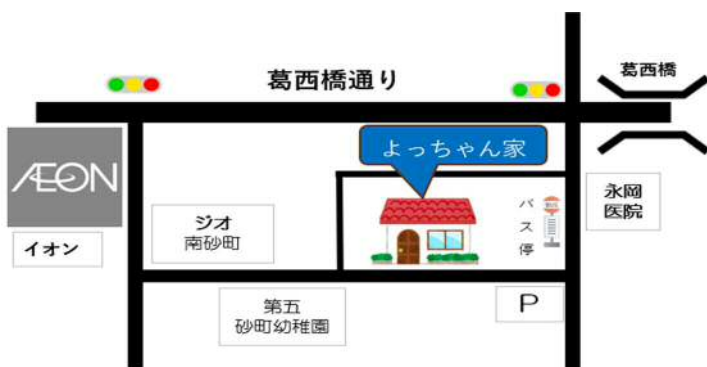

2026年2月予定表

日	月	火	水	木	金	土
1	2	3	4	5	6	7
	子育てタイム 10:30-12:30				子ども食堂 16:30~お話し会 その後に食事会 無くなり 次第終了	ご近所ミニデイ 遠野物語 10:00-13:00 寺子屋 みなてらす 16:00-19:00
8	9	10	11	12	13	14
	子育てタイム 10:30-12:30	ペットカフェ みとりーと 10:30-12:00		スマホ教室 13:30-15:00	大人のランチ 12:00-14:00 ※予約制 会費 300円	ご近所ミニデイ 歌 10:00-13:00 寺子屋 みなてらす 16:00-19:00
15	16	17	18	19	20	21
	子育てタイム 10:30-12:30		みんなの広場 14:00-16:00			ご近所ミニデイ 手品 10:00-13:00 寺子屋 みなてらす 16:00-19:00
22	23	24	25	26	27	28
			子ども時間 14:30-16:00	スマホ教室 13:30-15:00		ご近所ミニデイ 歌 10:00-13:00 寺子屋 みなてらす 16:00-19:00

大人のランチ予約先
090-2721-5351

よっちゃん家の

ボランティア大募集中

お気軽にお問い合わせください

090-2721-5351 (吉野)